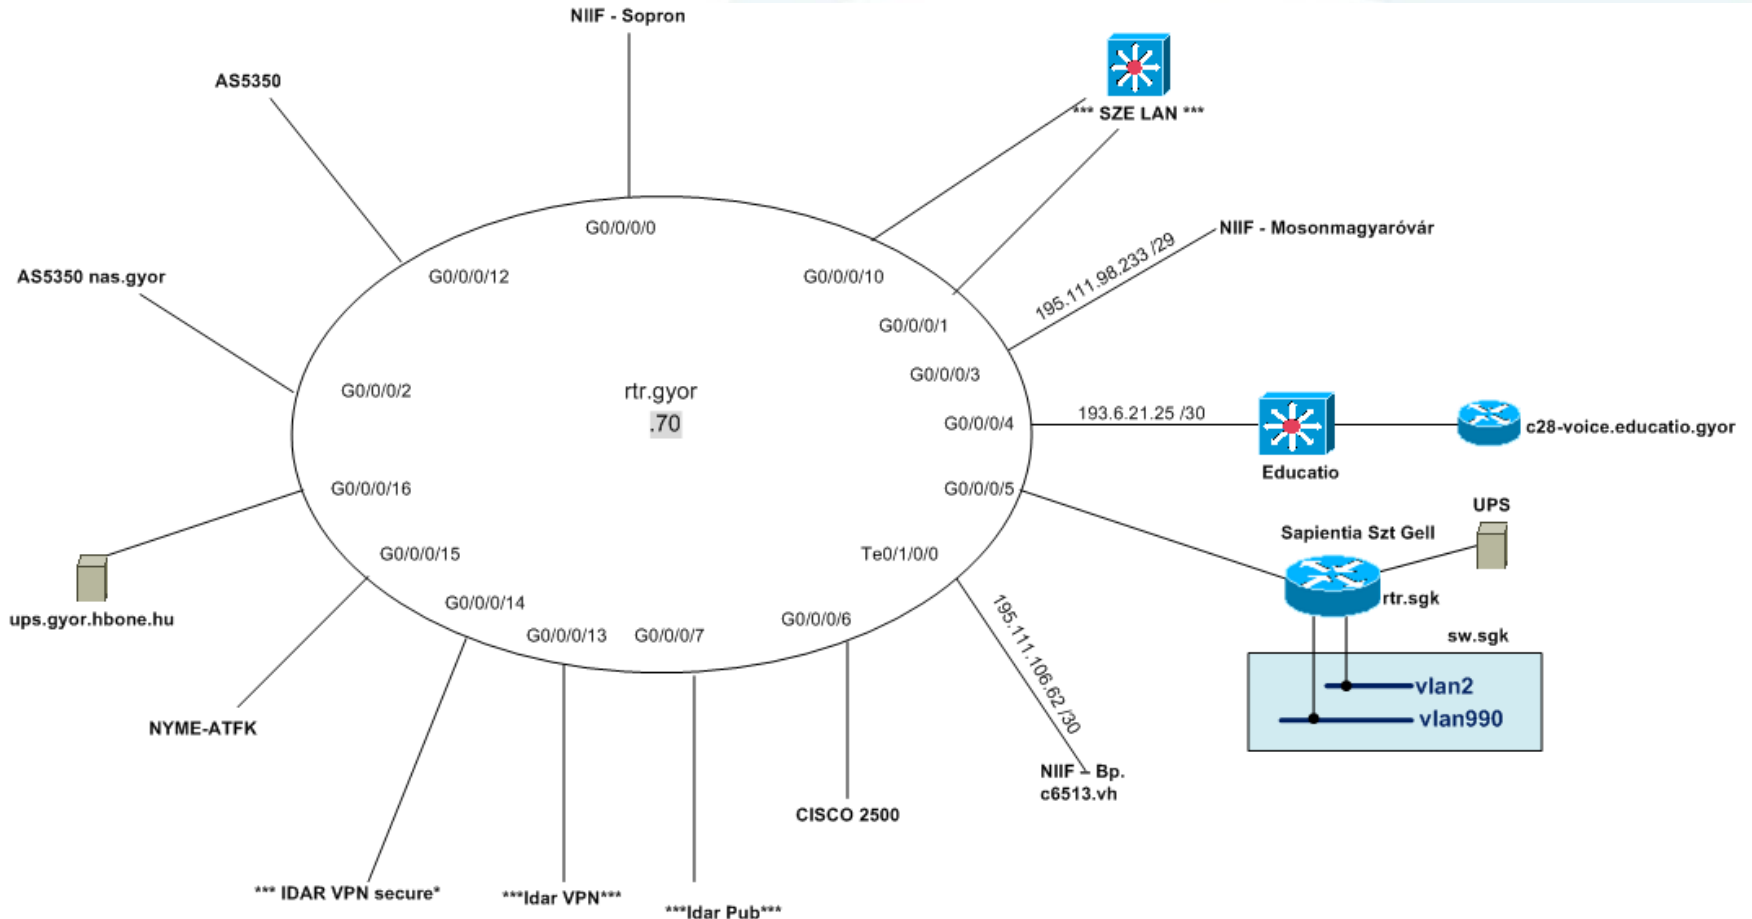

HBONE+ telepítés, migráció

2010.11.12.

NIIF Intézet, Mátrafüred

Farkas István
istvan@niif.hu

HBONE+ telepítés, migráció

- Augusztus elején kerültek megkötésre a DWDM és Router szerződések.
- Telepítésre kerülő eszközök:
 - Alcatel 1830 PSS DWDM eszközök
 - out of band menedzsment eszközök
 - » 3G/HSDPA router, switch, terminal szerver
 - CISCO ASR 9006 és ASR 9010 IP routerek
 - mindenhol redundáns tápegység
 - nagyobb csomópontokon redundáns RSP
 - 40 x GE, 20 x GE + 2x10 GE
 - 4 x 10 GE, 8 x 10 GE

HBONE+ telepítés, migráció

- DWDM és ROUTER telepítéseket előkészítő munkálatok:
 - Egyeztetések a nyertes szállítókkal folyamatos (heti rendszerességgel zajlik)
 - Helyszíni felmérések az eszköz szállítók részéről:
 - rack szekrény állapotok
 - optikai csatlakozók, kábelek
 - erősáram, nyomvonalak
 - UPS elhelyezhetősége

HBONE+ telepítés, migráció

- DWDM és ROUTER telepítéseket előkészítő munkálatok:
 - Alapos tervezések
 - Logisztika (mit, mikor, hova)
 - rack rendezési tervek
 - HBONE pop tervek
 - port kiosztási tervek
 - » eredeti állapot
 - » ideiglenes állapot (router)
 - » végleges állapot (router + DWDM)
 - IP konfigurációs egyeztetések az intézményekkel (kapcsolódások, tartalék kapcsolatok migrációja), valamint a router szállítóval

HBONE+ telepítés, migráció

HBONE+ telepítés, migráció

▪ Új IP POP design:

HBONE+ telepítés, migráció

- Új IP POP design:

HBONE+ telepítés, migráció

- DWDM és ROUTER telepítéseket előkészítő munkálatok:
 - Erősáramú munkálatok:
 - rack szekrényekhez további rack elosztó sávok beszerelése (B és C szintű túlfeszültség védelemmel). /Redundáns tápegységgel rendelkező eszközök kapcsán/
 - UPS-ek kiszerelemzése a rack szekrényekből, mert az új eszközök szinte a teljes rack szekrényt elfoglalják