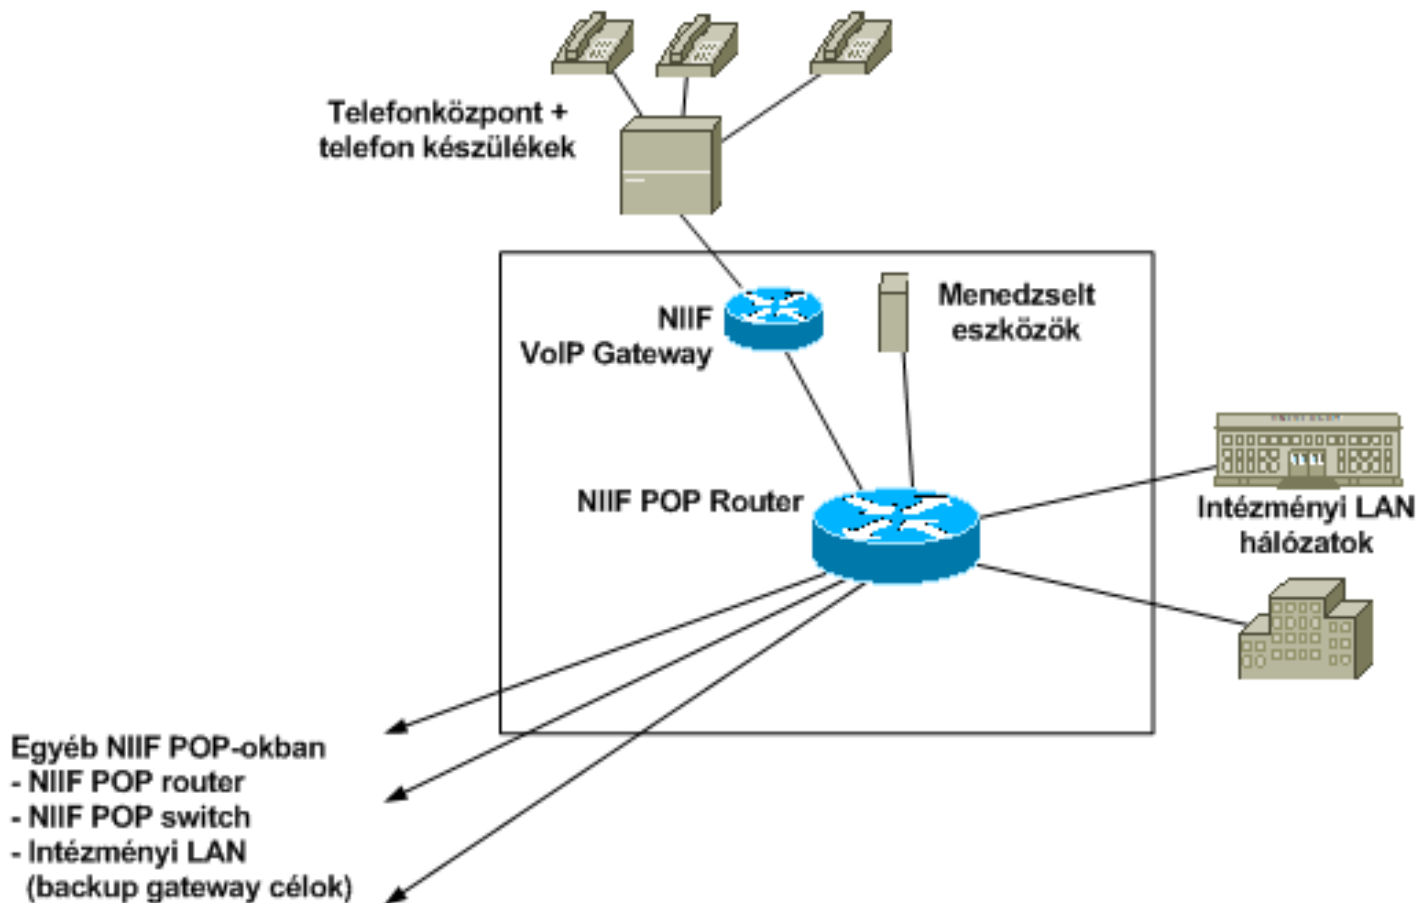

HBONE+ telepítés, migráció

2010.11.12.

NIIF Intézet, Mátrafüred

Farkas István
istvan@niif.hu

HBONE+ telepítés, migráció

- Augusztus elején kerültek megkötésre a DWDM és Router szerződések.
- Telepítésre kerülő eszközök:
 - Alcatel 1830 PSS DWDM eszközök
 - out of band menedzsment eszközök
 - » 3G/HSDPA router, switch, terminal szerver
 - CISCO ASR 9006 és ASR 9010 IP routerek
 - mindenhol redundáns tápegység
 - nagyobb csomópontokon redundáns RSP
 - 40 x GE, 20 x GE + 2x10 GE
 - 4 x 10 GE, 8 x 10 GE

HBONE+ telepítés, migráció

- DWDM és ROUTER telepítéseket előkészítő munkálatok:
 - Egyeztetések a nyertes szállítókkal folyamatos (heti rendszerességgel zajlik)
 - Helyszíni felmérések az eszköz szállítók részéről:
 - rack szekrény állapotok
 - optikai csatlakozók, kábelek
 - erősáram, nyomvonalak
 - UPS elhelyezhetősége

HBONE+ telepítés, migráció

- DWDM és ROUTER telepítéseket előkészítő munkálatok:
 - Alapos tervezések
 - Logisztika (mit, mikor, hova)
 - rack rendezési tervek
 - HBONE pop tervek
 - port kiosztási tervek
 - » eredeti állapot
 - » ideiglenes állapot (router)
 - » végleges állapot (router + DWDM)
 - IP konfigurációs egyeztetések az intézményekkel (kapcsolódások, tartalék kapcsolatok migrációja), valamint a router szállítóval

HBONE+ telepítés, migráció

HBONE+ telepítés, migráció

▪ Új IP POP design:

HBONE+ telepítés, migráció

- Új IP POP design:

HBONE+ telepítés, migráció

- DWDM és ROUTER telepítéseket előkészítő munkálatok:
 - Erősáramú munkálatok:
 - rack szekrényekhez további rack elosztó sávok beszerelése (B és C szintű túlfeszültség védelemmel). /Redundáns tápegységgel rendelkező eszközök kapcsán/
 - UPS-ek kiszerelemzése a rack szekrényekből, mert az új eszközök szinte a teljes rack szekrényt elfoglalják