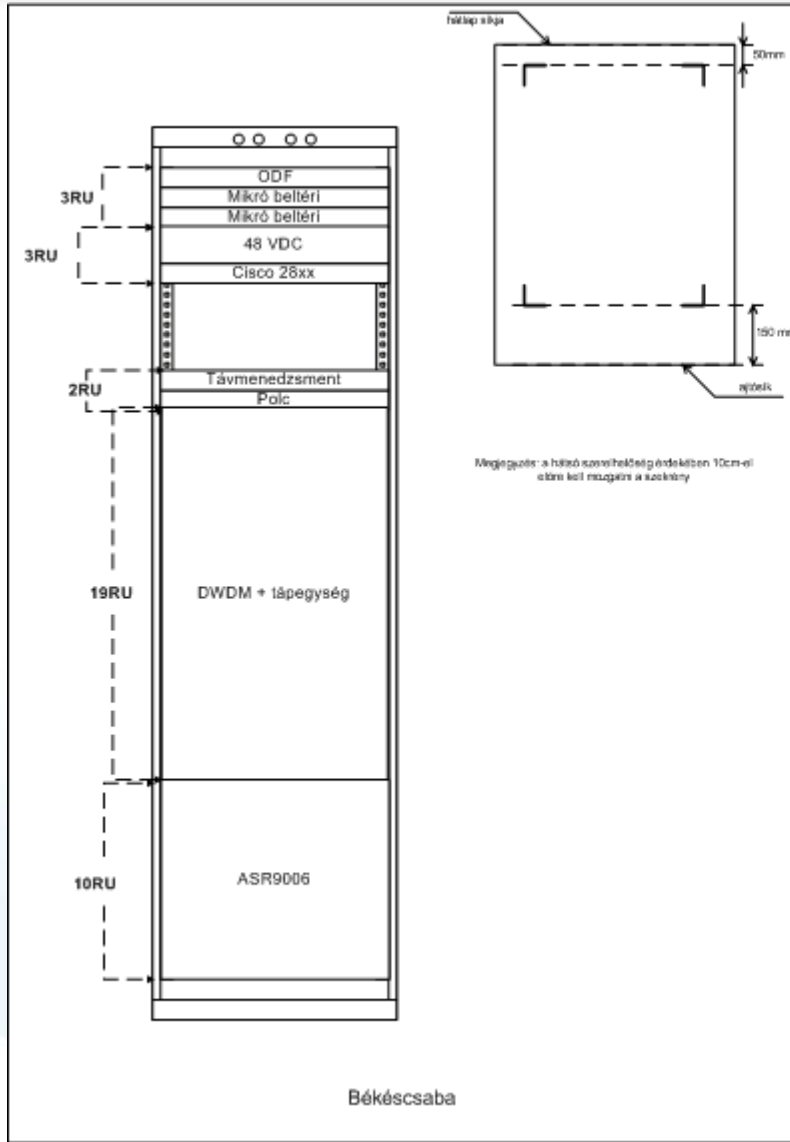

HBONE+ telepítés, migráció