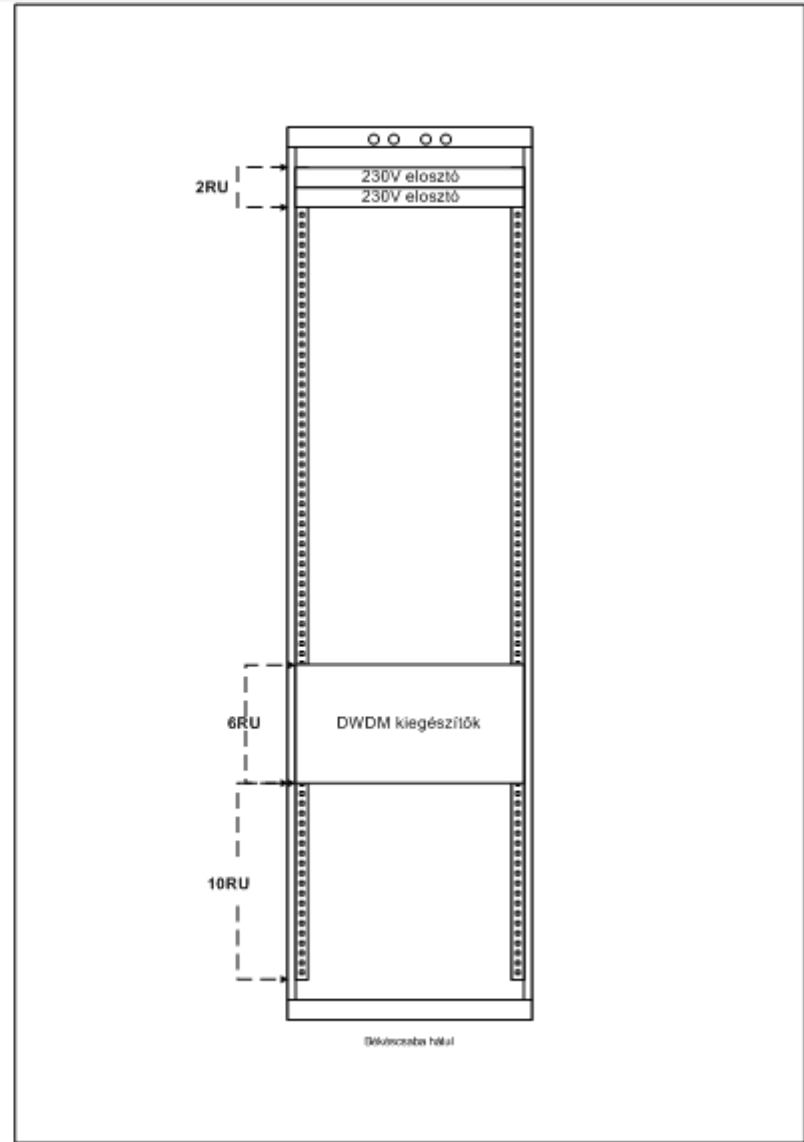

HBONE+ telepítés, migráció